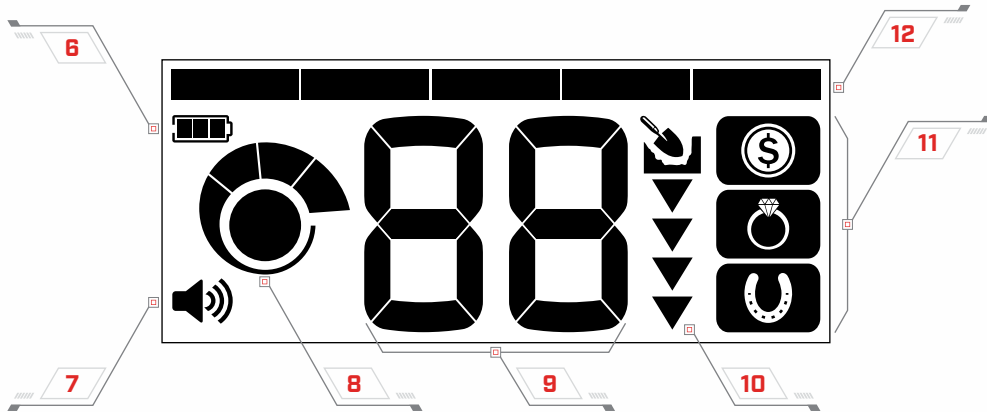

आभूषण

कीमती आभूषण बरामद करें चाहे वह कहीं भी खो गया हो।

सभी धातु

लोहे सहित सभी धातु की वस्तुओं का पता लगाएँ।

नियंत्रण

प्रदर्शन

नियंत्रण

- 1 पावर ऑन / ऑफ
- 2 वॉल्यूम एडजस्ट
- 3 सेंसिटिविटी एडजस्ट

- 4 खोज मोड
- 5 लक्ष्य पहचान गाइड

प्रदर्शन

- 6 बैटरी स्तर
- 7 वॉल्यूम स्तर
- 8 संवेदनशीलता का स्तर
- 9 लक्ष्य पहचान संख्या

- 10 गहरायी नाप
- 11 खोज मोड
- 12 भेदभाव खंड